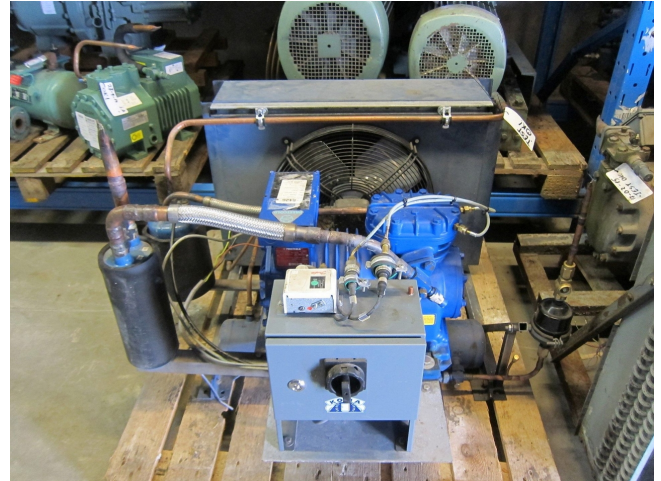

## Specifications

Marque	Prestcold
Le type	PL20X
Réfrigérant	Freon
Refrigerant type	R 404 A or other types
kW at -20°C/+40°C	5
kW at -30°C/+40°C	2,75
kW at -40°C/+40°C	1,14
Sur le châssis en acier	✓
Interrupteurs de sécurité de pression	✓
Réservoir de liquide	✓
Liquid déshydrateur ligne	✓
Voyant	✓
Panneau de configuration	✓
Remarques	#
Tailles	1000x1000x700 mm (LxWxH)
Stock	1